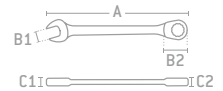

VENTAJAS

- **MAYOR FUERZA** y durabilidad.
- **LLAVE ESPAÑOLA REGULAR** para apretar tornillos y tuercas.

USOS

Ideal para tornillos largos donde los sockets no llegan.

Exceden la norma ASME B107.100

CARACTERÍSTICAS

- **LLAVE COMBINADA** de matraca de 12 puntas.
- **SISTEMA DE MATRACA CON** 72 dientes y un ángulo de recuperación de 5°.
- **CROMADO PULIDO ESPEJO** en acero cromo vanadio.

CÓDIGO	DESCRIPCIÓN	DIMENSIÓN DE BOCA	LONGITUD TOTAL (A)	ANCHO (B)		ANCHO (C)		📦
				LLAVE B1	ESTRELLA B2	LLAVE C1	ESTRELLA C2	
1206MCM	Llaves combinadas de matraca 12 puntas en pulgadas	6 mm	5-1/2"	21/32"	43/64"	3/16"	7/32"	1
1207MCM	Llaves combinadas de matraca 12 puntas en pulgadas	7 mm	5-1/2"	21/32"	21/32"	3/16"	15/64"	1
1208MCM	Llaves combinadas de matraca 12 puntas en pulgadas	8 mm	5-1/2"	1/4"	17/32"	5/8"	1/4"	1
1209MCM	Llaves combinadas de matraca 12 puntas en pulgadas	9 mm	6-7/8"	3/8"	19/32"	23/32"	9/32"	1
1210MCM	Llaves combinadas de matraca 12 puntas en pulgadas	10 mm	6-1/4"	5/16"	11/16"	23/32"	5/16"	1
1211MCM	Llaves combinadas de matraca 12 puntas en pulgadas	11 mm	6-1/2"	7/16"	11/16"	27/32"	5/16"	1
1212MCM	Llaves combinadas de matraca 12 puntas en pulgadas	12 mm	6-3/4"	15/32"	25/32"	31/32"	5/16"	1
1213MCM	Llaves combinadas de matraca 12 puntas en pulgadas	13 mm	7"	1/2"	25/32"	15/16"	5/16"	1
1214MCM	Llaves combinadas de matraca 12 puntas en pulgadas	14 mm	7-1/2"	17/32"	7/8"	1-1/8"	11/32"	1
1215MCM	Llaves combinadas de matraca 12 puntas en pulgadas	15 mm	7-13/16"	17/32"	7/8"	1-3/32"	11/32"	1
1216MCM	Llaves combinadas de matraca 12 puntas en pulgadas	16 mm	8-3/16"	9/16"	31/32"	1-1/4"	3/8"	1
1217MCM	Llaves combinadas de matraca 12 puntas en pulgadas	17 mm	8-13/16"	11/16"	1-1/32"	1-9/32"	13/32"	1
1218MCM	Llaves combinadas de matraca 12 puntas en pulgadas	18 mm	9-1/4"	5/8"	1-1/32"	1-11/32"	13/32"	1
1219MCM	Llaves combinadas de matraca 12 puntas en pulgadas	19 mm	9-3/4"	3/4"	1-3/32"	1-7/16"	7/16"	1
1220MCM	Llaves combinadas de matraca 12 puntas en pulgadas	20 mm	9-3/4"	1-5/8"	1-13/32"	5/16"	7/16"	1
1221MCM	Llaves combinadas de matraca 12 puntas en pulgadas	21 mm	11-5/16"	27/32"	1-3/16"	1-1/2"	15/32"	1
1222MCM	Llaves combinadas de matraca 12 puntas en pulgadas	22 mm	11-5/16"	27/32"	1-5/16"	1-5/8"	1/2"	1
1224MCM	Llaves combinadas de matraca 12 puntas en pulgadas	24 mm	12-9/16"	27/32"	1-13/32"	1-23/32"	17/32"	1
1225MCM	Llaves combinadas de matraca 12 puntas en pulgadas	25 mm	12-5/8"	2-1/32"	1-13/16"	25/64"	19/32"	1
1227MCM	Llaves combinadas de matraca 12 puntas en pulgadas	27 mm	14-1/8"	2-3/16"	2-1/32"	27/64"	5/8"	1
1230MCM	Llaves combinadas de matraca 12 puntas en pulgadas	30 mm	16-11/16"	2-9/16"	2-5/16"	17/32"	11/16"	1
1232MCM	Llaves combinadas de matraca 12 puntas en pulgadas	32 mm	16-11/16"	2-35/64"	2-11/32"	35/64"	45/64"	1
1234MCM	Llaves combinadas de matraca 12 puntas en pulgadas	34 mm	19"	3-1/16"	2-5/8"	37/64"	49/64"	1
1236MCM	Llaves combinadas de matraca 12 puntas en pulgadas	36 mm	19"	3-3/32"	2-5/8"	37/64"	49/64"	1